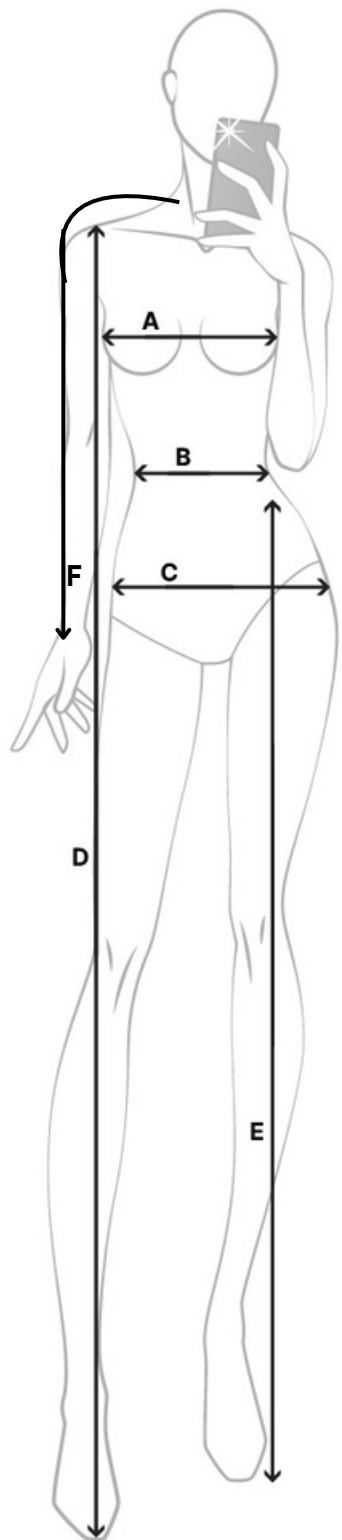

# Veľkostná tabuľka

VEĽKOSŤ	A OBVOD HRUDE	D DĹŽKA	F RUKÁV
XS/	100c	60cm	67cm
S	m		
M/L	109c	61,5cm	69,5cm
	m		
XL/2XL	118cm	63cm	72cm